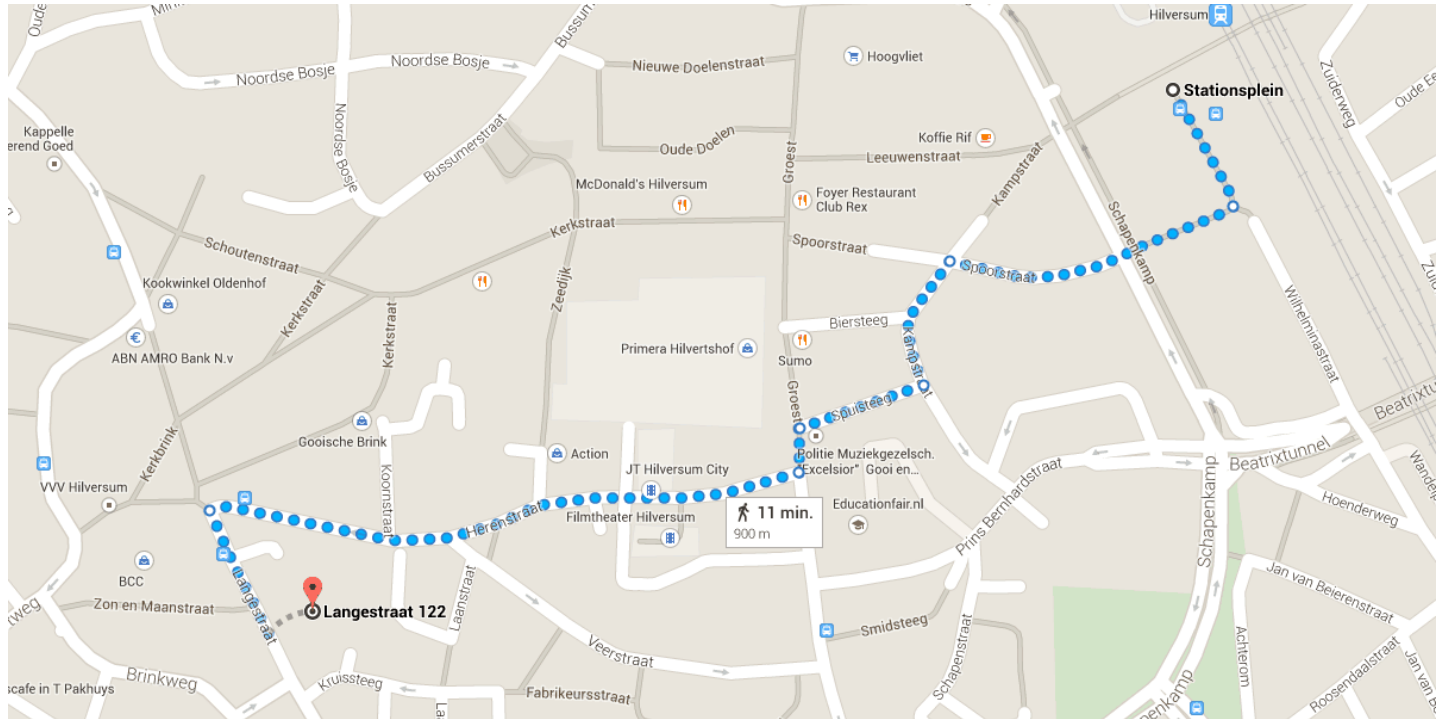

Routebeschrijving van **Stationsplein** naar **Langestraat 122**

Wees voorzichtig. Aanwijzingen kunnen fouten bevatten, of gedeelten die niet geschikt zijn voor voetgangers.

○ **Stationsplein**

1211 EX Hilversum

1. Ga in **zuidoostelijke** richting op **Stationsplein**

80 m

2. Sla **rechtsaf** naar de **Spoorstraat**

180 m

3. Sla **linksaf** naar de **Kampstraat**

85 m

4. Sla **rechtsaf** naar de **Spuisteeg**

80 m

5. Sla **linksaf** naar de **Groest**

27 m

6. Sla **rechtsaf** naar de **Herenstraat**

350 m

7. Sla **linksaf** naar de **Langestraat**

U vindt uw bestemming links

83 m

○ **Langestraat 122**